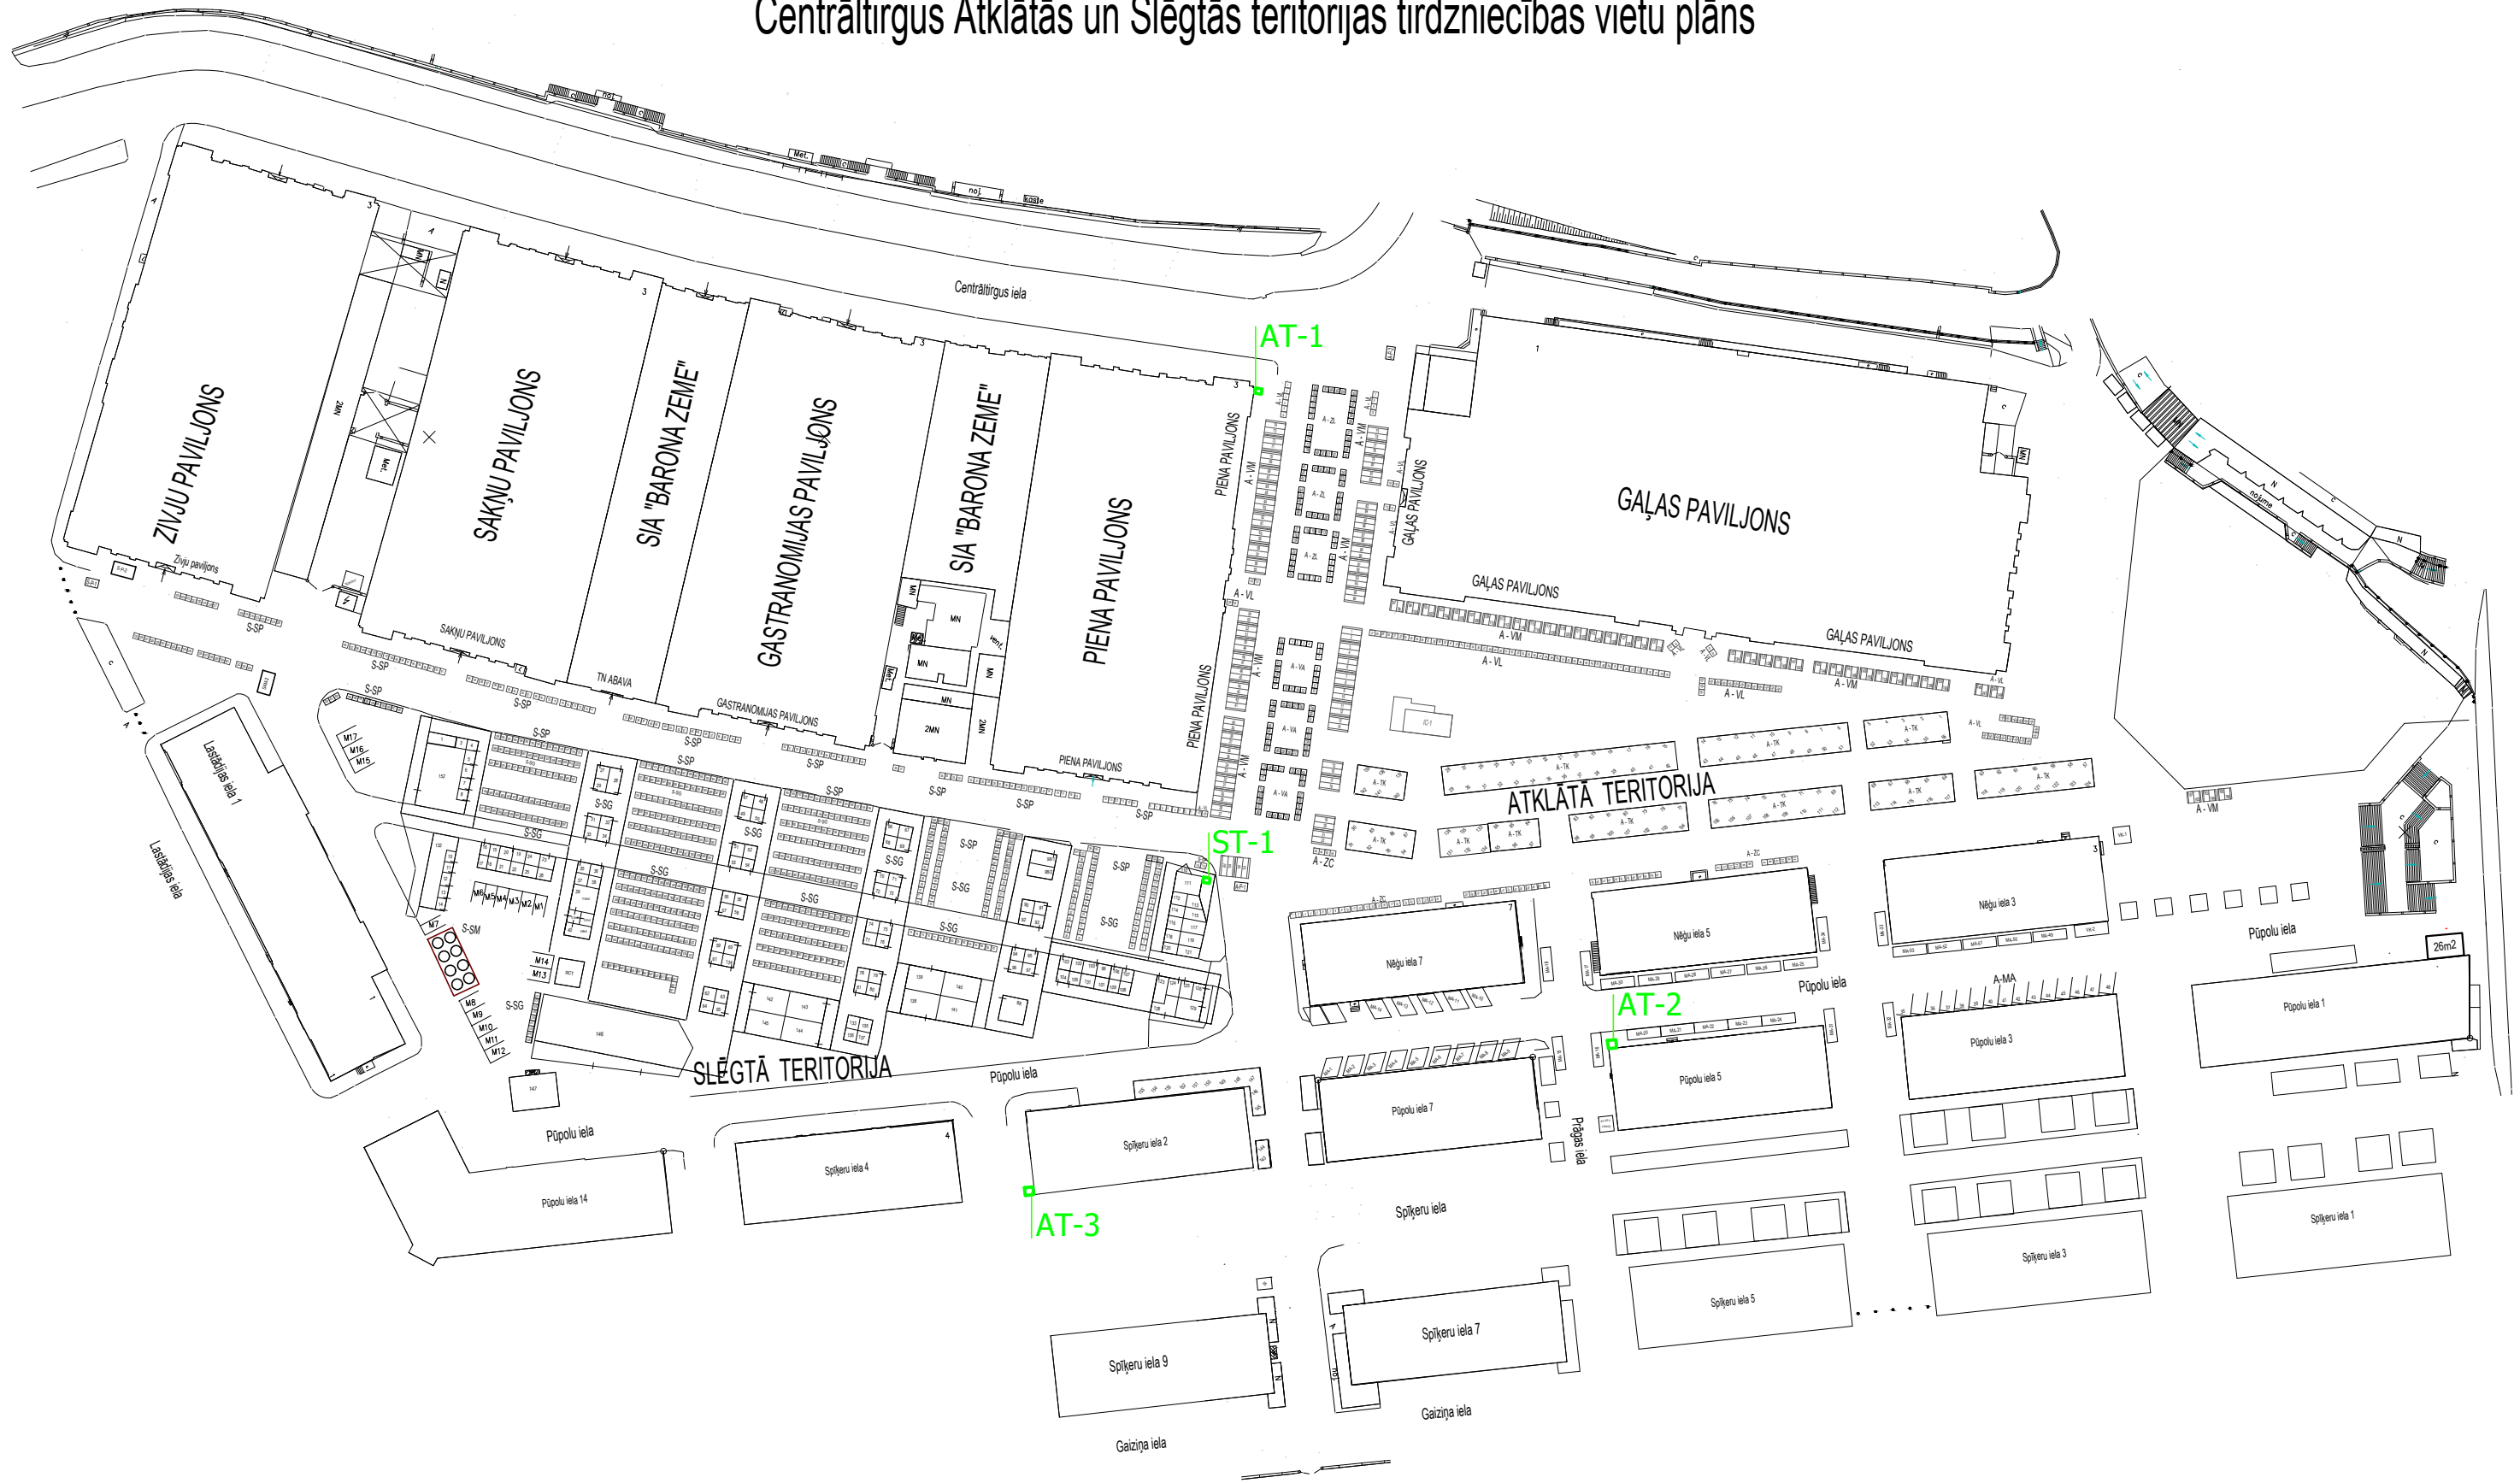

# Centrārtirgus Atklātās un Slēgtās teritorijas tirdzniecības vietu plāns

# Centrārtirgus Gaļas paviljona tirdzniecības vietu un telpu plāns

Centrārtirgus iela 1, Rīga  
(būves kadastra Nr.0100 004 0071 053)

# Centrāltirgus Piena paviljona tirdzniecības vietu un telpu plāns